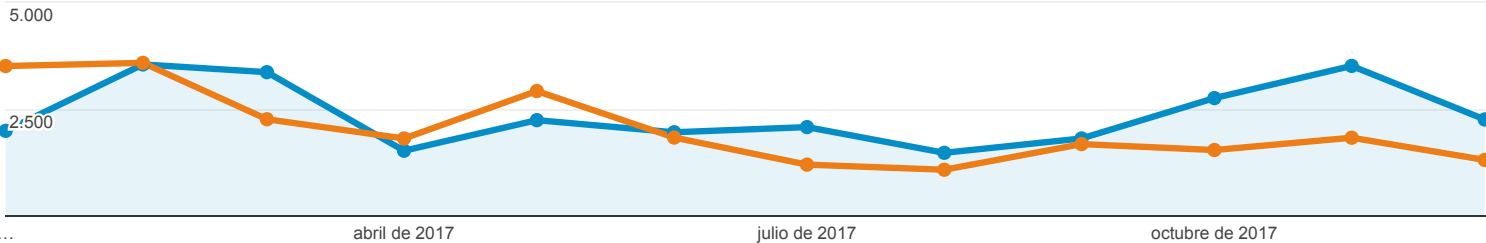

Visión general de la audiencia

Todos los usuarios
 +0,00 % Usuarios

1 ene. 2017 - 31 dic. 2017
 Comparar con: 2 ene. 2016 - 31 dic. 2016

Visión general

01-ene-2017 - 31-dic-2017: ● Número de visitas a páginas
02-ene-2016 - 31-dic-2016: ● Número de visitas a páginas

■ New Visitor ■ Returning Visitor

01-ene-2017 - 31-dic-2017

02-ene-2016 - 31-dic-2016

Idioma	Usuarios	% Usuarios
1. es		
01-ene-2017 - 31-dic-2017	2.696	64,98 %
02-ene-2016 - 31-dic-2016	1.859	53,25 %
% de cambios	45,02 %	22,02 %
2. es-es		
01-ene-2017 - 31-dic-2017	1.014	24,44 %
02-ene-2016 - 31-dic-2016	754	21,60 %
% de cambios	34,48 %	13,15 %
3. en-us		
01-ene-2017 - 31-dic-2017	156	3,76 %
02-ene-2016 - 31-dic-2016	44	1,26 %
% de cambios	254,55 %	198,32 %
4. es-419		
01-ene-2017 - 31-dic-2017		