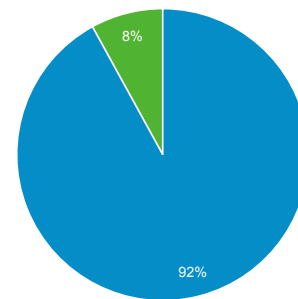

Visión general de la audiencia

Todos los usuarios
 +0,00 % Usuarios

1 ene. 2017 - 31 dic. 2017
 Comparar con: 2 ene. 2016 - 31 dic. 2016

Visión general

01-ene-2017 - 31-dic-2017: ● Número de visitas a páginas
02-ene-2016 - 31-dic-2016: ● Número de visitas a páginas

■ New Visitor ■ Returning Visitor

01-ene-2017 - 31-dic-2017

02-ene-2016 - 31-dic-2016

Idioma	Usuarios	% Usuarios
1. es		
01-ene-2017 - 31-dic-2017	2.696	64,98 %
02-ene-2016 - 31-dic-2016	1.859	53,25 %
% de cambios	45,02 %	22,02 %
2. es-es		
01-ene-2017 - 31-dic-2017	1.014	24,44 %
02-ene-2016 - 31-dic-2016	754	21,60 %
% de cambios	34,48 %	13,15 %
3. en-us		
01-ene-2017 - 31-dic-2017	156	3,76 %
02-ene-2016 - 31-dic-2016	44	1,26 %
% de cambios	254,55 %	198,32 %
4. es-419		
01-ene-2017 - 31-dic-2017		