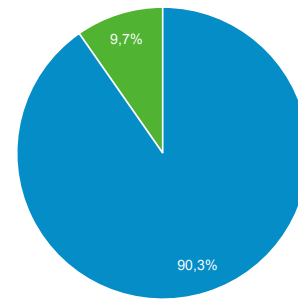

Visión general de la audiencia

Todos los usuarios
 +0,00 % Usuarios

1 ene. 2017 - 31 dic. 2017
 Comparar con: 2 ene. 2016 - 31 dic. 2016

Visión general

01-ene-2017 - 31-dic-2017: ● Número de visitas a páginas
02-ene-2016 - 31-dic-2016: ● Número de visitas a páginas

■ New Visitor ■ Returning Visitor

01-ene-2017 - 31-dic-2017

02-ene-2016 - 31-dic-2016

Idioma	Usuarios	% Usuarios
1. es		
01-ene-2017 - 31-dic-2017	2.696	64,98 %
02-ene-2016 - 31-dic-2016	1.859	53,25 %
% de cambios	45,02 %	22,02 %
2. es-es		
01-ene-2017 - 31-dic-2017	1.014	24,44 %
02-ene-2016 - 31-dic-2016	754	21,60 %
% de cambios	34,48 %	13,15 %
3. en-us		
01-ene-2017 - 31-dic-2017	156	3,76 %
02-ene-2016 - 31-dic-2016	44	1,26 %
% de cambios	254,55 %	198,32 %
4. es-419		
01-ene-2017 - 31-dic-2017		