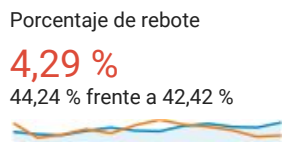

Visión general de la audiencia

Todos los usuarios
 +0,00 % Usuarios

1 ene. 2017 - 31 dic. 2017
 Comparar con: 2 ene. 2016 - 31 dic. 2016

Visión general

01-ene-2017 - 31-dic-2017: ● Número de visitas a páginas
02-ene-2016 - 31-dic-2016: ● Número de visitas a páginas

■ New Visitor ■ Returning Visitor

01-ene-2017 - 31-dic-2017

02-ene-2016 - 31-dic-2016

Idioma	Usuarios	% Usuarios
1. es		
01-ene-2017 - 31-dic-2017	2.696	64,98 %
02-ene-2016 - 31-dic-2016	1.859	53,25 %
% de cambios	45,02 %	22,02 %
2. es-es		
01-ene-2017 - 31-dic-2017	1.014	24,44 %
02-ene-2016 - 31-dic-2016	754	21,60 %
% de cambios	34,48 %	13,15 %
3. en-us		
01-ene-2017 - 31-dic-2017	156	3,76 %
02-ene-2016 - 31-dic-2016	44	1,26 %
% de cambios	254,55 %	198,32 %
4. es-419		
01-ene-2017 - 31-dic-2017		