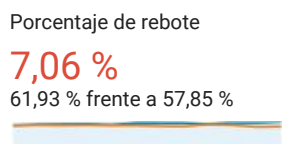

Visión general de la audiencia

Todos los usuarios
+0,00 % Usuarios

1 ene. 2017 - 31 dic. 2017
Comparar con: 2 ene. 2016 - 31 dic. 2016

Visión general

01-ene-2017 - 31-dic-2017: ● Número de visitas a páginas

02-ene-2016 - 31-dic-2016: ● Número de visitas a páginas