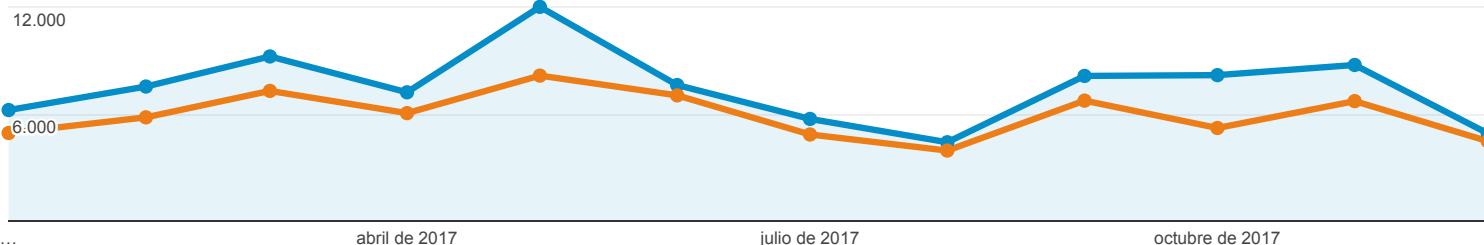

Visión general de la audiencia

Todos los usuarios
+0,00 % Usuarios

1 ene. 2017 - 31 dic. 2017
Comparar con: 2 ene. 2016 - 31 dic. 2016

Visión general

01-ene-2017 - 31-dic-2017: ● Número de visitas a páginas

02-ene-2016 - 31-dic-2016: ● Número de visitas a páginas

■ New Visitor ■ Returning Visitor

01-ene-2017 - 31-dic-2017

02-ene-2016 - 31-dic-2016

Idioma

Usuarios % Usuarios

1. es

01-ene-2017 - 31-dic-2017