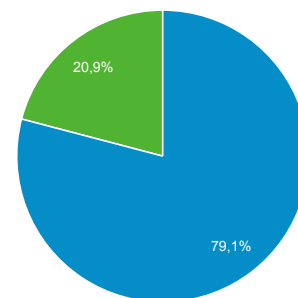

Visión general de la audiencia

Todos los usuarios
+0,00 % Usuarios

1 ene. 2017 - 31 dic. 2017
Comparar con: 2 ene. 2016 - 31 dic. 2016

Visión general

01-ene-2017 - 31-dic-2017: ● Número de visitas a páginas

02-ene-2016 - 31-dic-2016: ● Número de visitas a páginas

■ New Visitor ■ Returning Visitor

01-ene-2017 - 31-dic-2017

02-ene-2016 - 31-dic-2016

Idioma

Usuarios % Usuarios

1. es

01-ene-2017 - 31-dic-2017