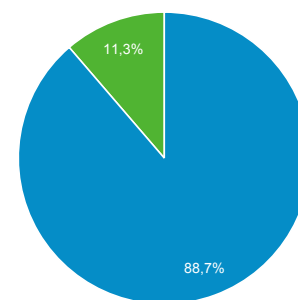

**18,64 %**  
6.315 frente a 5.323

Número de sesiones por usuario

**9,02 %**  
1,40 frente a 1,28

Número de visitas a páginas

**8,74 %**  
30.902 frente a 28.417

Páginas/sesión

**-8,34 %**  
4,89 frente a 5,34

Duración media de la sesión

**-1,99 %**  
00:01:48 frente a 00:01:50

Porcentaje de rebote

**1,19 %**  
44,77 % frente a 44,24 %

■ New Visitor ■ Returning Visitor

01-ene-2018 - 31-dic-2018

01-ene-2017 - 31-dic-2017

### Idioma

Usuarios % Usuarios

Idioma	Usuarios	% Usuarios
1. <b>es-es</b>		
01-ene-2018 - 31-dic-2018	2.225	48,74 %
01-ene-2017 - 31-dic-2017	1.014	24,44 %
<b>% de cambios</b>	<b>119,43 %</b>	<b>99,43 %</b>
2. <b>es</b>		
01-ene-2018 - 31-dic-2018	1.462	32,03 %
01-ene-2017 - 31-dic-2017	2.696	64,98 %
<b>% de cambios</b>	<b>-45,77 %</b>	<b>-50,71 %</b>
3. <b>en-us</b>		
01-ene-2018 - 31-dic-2018	309	6,77 %
01-ene-2017 - 31-dic-2017	156	3,76 %
<b>% de cambios</b>	<b>98,08 %</b>	<b>80,03 %</b>
4. <b>fr</b>		
01-ene-2018 - 31-dic-2018	263	5,76 %