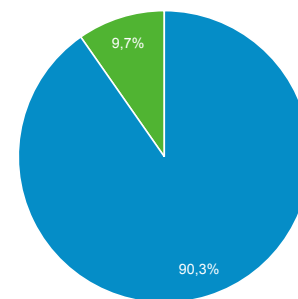

**18,64 %**  
6.315 frente a 5.323

Número de sesiones por usuario

**9,02 %**  
1,40 frente a 1,28

Número de visitas a páginas

**8,74 %**  
30.902 frente a 28.417

Páginas/sesión

**-8,34 %**  
4,89 frente a 5,34

Duración media de la sesión

**-1,99 %**  
00:01:48 frente a 00:01:50

Porcentaje de rebote

**1,19 %**  
44,77 % frente a 44,24 %

■ New Visitor ■ Returning Visitor

01-ene-2018 - 31-dic-2018

01-ene-2017 - 31-dic-2017

### Idioma

Usuarios % Usuarios

Idioma	Usuarios	% Usuarios
1. <b>es-es</b>		
01-ene-2018 - 31-dic-2018	2.225	48,74 %
01-ene-2017 - 31-dic-2017	1.014	24,44 %
<b>% de cambios</b>	<b>119,43 %</b>	<b>99,43 %</b>
2. <b>es</b>		
01-ene-2018 - 31-dic-2018	1.462	32,03 %
01-ene-2017 - 31-dic-2017	2.696	64,98 %
<b>% de cambios</b>	<b>-45,77 %</b>	<b>-50,71 %</b>
3. <b>en-us</b>		
01-ene-2018 - 31-dic-2018	309	6,77 %
01-ene-2017 - 31-dic-2017	156	3,76 %
<b>% de cambios</b>	<b>98,08 %</b>	<b>80,03 %</b>
4. <b>fr</b>		
01-ene-2018 - 31-dic-2018	263	5,76 %