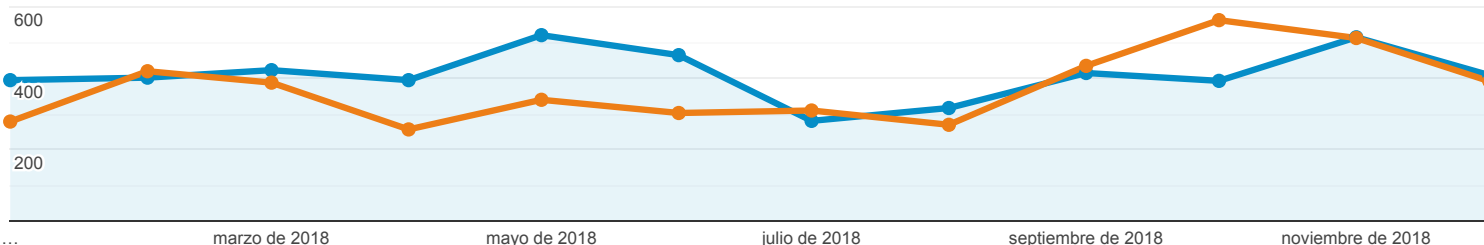

## Visión general de la audiencia

Todos los usuarios  
+0,00 % Usuarios

1 ene. 2018 - 31 dic. 2018  
Comparar con: 1 ene. 2017 - 31 dic. 2017

### Visión general

01-ene-2018 - 31-dic-2018: ● Usuarios

01-ene-2017 - 31-dic-2017: ● Usuarios

Usuarios

**8,82 %**  
4.514 frente a 4.148

Usuarios nuevos

**8,14 %**  
4.465 frente a 4.129

Sesiones

**18,64 %**  
6.315 frente a 5.323

Número de sesiones por usuario

**9,02 %**  
1,40 frente a 1,28

Número de visitas a páginas

**8,74 %**  
30.902 frente a 28.417

Páginas/sesión

**-8,34 %**  
4,89 frente a 5,34

Duración media de la sesión

**-1,99 %**  
00:01:48 frente a 00:01:50

Porcentaje de rebote

**1,19 %**  
44,77 % frente a 44,24 %

■ New Visitor ■ Returning Visitor

01-ene-2018 - 31-dic-2018

01-ene-2017 - 31-dic-2017