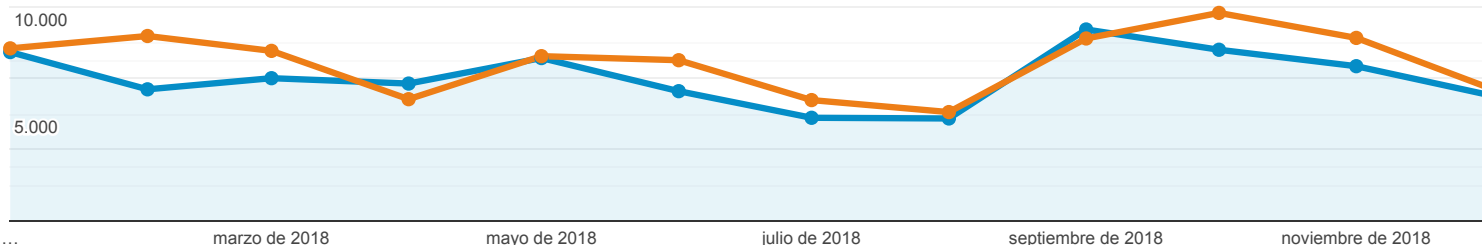

Visión general de la audiencia

Todos los usuarios
+0,00 % Usuarios

1 ene. 2018 - 31 dic. 2018
Comparar con: 1 ene. 2017 - 31 dic. 2017

Visión general

01-ene-2018 - 31-dic-2018: ● Usuarios

01-ene-2017 - 31-dic-2017: ● Usuarios

■ New Visitor ■ Returning Visitor

01-ene-2018 - 31-dic-2018

01-ene-2017 - 31-dic-2017

Idioma

Usuarios % Usuarios

Idioma	Usuarios	% Usuarios
1. es-es		
01-ene-2018 - 31-dic-2018	40.997	61,21 %
01-ene-2017 - 31-dic-2017	24.881	34,10 %
% de cambios	64,77 %	79,49 %
2. es		
01-ene-2018 - 31-dic-2018	19.703	29,42 %
01-ene-2017 - 31-dic-2017	43.020	58,97 %
% de cambios	-54,20 %	-50,11 %
3. en-us		
01-ene-2018 - 31-dic-2018	1.984	2,96 %
01-ene-2017 - 31-dic-2017	1.555	2,13 %
% de cambios	27,59 %	38,98 %
4. es-419		
01-ene-2018 - 31-dic-2018	1.103	1,65 %