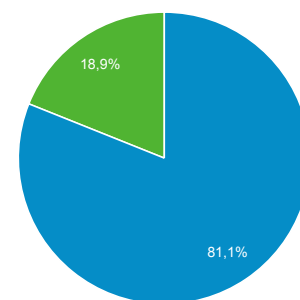

Visión general de la audiencia

Todos los usuarios
+0,00 % Usuarios

1 ene. 2018 - 31 dic. 2018
Comparar con: 1 ene. 2017 - 31 dic. 2017

Visión general

01-ene-2018 - 31-dic-2018: ● Usuarios

01-ene-2017 - 31-dic-2017: ● Usuarios

■ New Visitor ■ Returning Visitor

01-ene-2018 - 31-dic-2018

01-ene-2017 - 31-dic-2017

Idioma

Usuarios % Usuarios

Idioma	Usuarios	% Usuarios
1. es-es		
01-ene-2018 - 31-dic-2018	40.997	61,21 %
01-ene-2017 - 31-dic-2017	24.881	34,10 %
% de cambios	64,77 %	79,49 %
2. es		
01-ene-2018 - 31-dic-2018	19.703	29,42 %
01-ene-2017 - 31-dic-2017	43.020	58,97 %
% de cambios	-54,20 %	-50,11 %
3. en-us		
01-ene-2018 - 31-dic-2018	1.984	2,96 %
01-ene-2017 - 31-dic-2017	1.555	2,13 %
% de cambios	27,59 %	38,98 %
4. es-419		
01-ene-2018 - 31-dic-2018	1.103	1,65 %