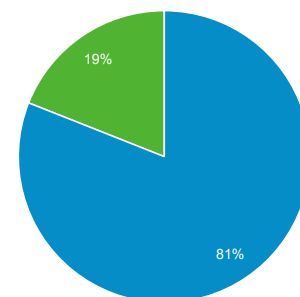

Visión general de la audiencia

Todos los usuarios
+0,00 % Usuarios

1 ene. 2018 - 31 dic. 2018
Comparar con: 1 ene. 2017 - 31 dic. 2017

Visión general

01-ene-2018 - 31-dic-2018: ● Usuarios

01-ene-2017 - 31-dic-2017: ● Usuarios

■ New Visitor ■ Returning Visitor

01-ene-2018 - 31-dic-2018

01-ene-2017 - 31-dic-2017

Idioma

Usuarios % Usuarios

Idioma	Usuarios	% Usuarios
1. es-es		
01-ene-2018 - 31-dic-2018	40.997	61,21 %
01-ene-2017 - 31-dic-2017	24.881	34,10 %
% de cambios	64,77 %	79,49 %
2. es		
01-ene-2018 - 31-dic-2018	19.703	29,42 %
01-ene-2017 - 31-dic-2017	43.020	58,97 %
% de cambios	-54,20 %	-50,11 %
3. en-us		
01-ene-2018 - 31-dic-2018	1.984	2,96 %
01-ene-2017 - 31-dic-2017	1.555	2,13 %
% de cambios	27,59 %	38,98 %
4. es-419		
01-ene-2018 - 31-dic-2018	1.103	1,65 %