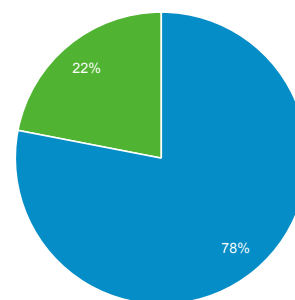

Visión general de la audiencia

Todos los usuarios
+0,00 % Usuarios

1 ene. 2018 - 31 dic. 2018
Comparar con: 1 ene. 2017 - 31 dic. 2017

Visión general

01-ene-2018 - 31-dic-2018: ● Usuarios

01-ene-2017 - 31-dic-2017: ● Usuarios

■ New Visitor ■ Returning Visitor

01-ene-2018 - 31-dic-2018

01-ene-2017 - 31-dic-2017

Idioma

Usuarios % Usuarios

Idioma	Usuarios	% Usuarios
1. es-es		
01-ene-2018 - 31-dic-2018	22.670	74,90 %
01-ene-2017 - 31-dic-2017	10.399	40,79 %
% de cambios	118,00 %	83,59 %
2. es		
01-ene-2018 - 31-dic-2018	5.896	19,48 %
01-ene-2017 - 31-dic-2017	14.247	55,89 %
% de cambios	-58,62 %	-65,15 %
3. en-us		
01-ene-2018 - 31-dic-2018	531	1,75 %
01-ene-2017 - 31-dic-2017	219	0,86 %
% de cambios	142,47 %	104,19 %
4. es-419		
01-ene-2018 - 31-dic-2018	477	1,58 %