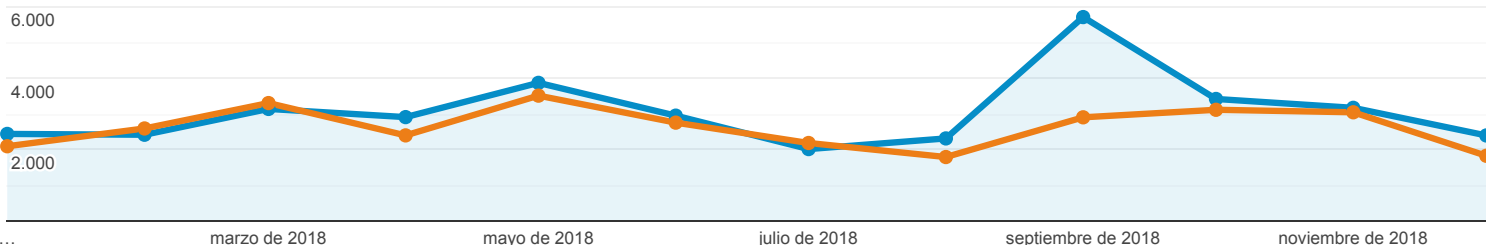

Visión general de la audiencia

Todos los usuarios
+0,00 % Usuarios

1 ene. 2018 - 31 dic. 2018
Comparar con: 1 ene. 2017 - 31 dic. 2017

Visión general

01-ene-2018 - 31-dic-2018: ● Usuarios

01-ene-2017 - 31-dic-2017: ● Usuarios

■ New Visitor ■ Returning Visitor

01-ene-2018 - 31-dic-2018

01-ene-2017 - 31-dic-2017

Idioma

Usuarios % Usuarios

Idioma	Usuarios	% Usuarios
1. es-es		
01-ene-2018 - 31-dic-2018	22.670	74,90 %
01-ene-2017 - 31-dic-2017	10.399	40,79 %
% de cambios	118,00 %	83,59 %
2. es		
01-ene-2018 - 31-dic-2018	5.896	19,48 %
01-ene-2017 - 31-dic-2017	14.247	55,89 %
% de cambios	-58,62 %	-65,15 %
3. en-us		
01-ene-2018 - 31-dic-2018	531	1,75 %
01-ene-2017 - 31-dic-2017	219	0,86 %
% de cambios	142,47 %	104,19 %
4. es-419		
01-ene-2018 - 31-dic-2018	477	1,58 %