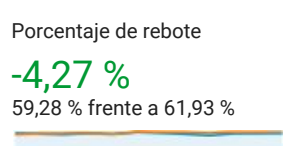

Visión general de la audiencia

Todos los usuarios
+0,00 % Usuarios

1 ene. 2018 - 31 dic. 2018
Comparar con: 1 ene. 2017 - 31 dic. 2017

Visión general

01-ene-2018 - 31-dic-2018: ● Usuarios

01-ene-2017 - 31-dic-2017: ● Usuarios