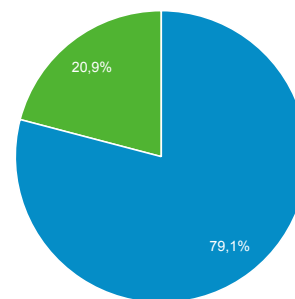

Visión general de la audiencia

Todos los usuarios
+0,00 % Usuarios

1 ene. 2018 - 31 dic. 2018
Comparar con: 1 ene. 2017 - 31 dic. 2017

Visión general

01-ene-2018 - 31-dic-2018: ● Usuarios

01-ene-2017 - 31-dic-2017: ● Usuarios

■ New Visitor ■ Returning Visitor

01-ene-2018 - 31-dic-2018

01-ene-2017 - 31-dic-2017

Idioma

Usuarios % Usuarios

Idioma	Usuarios	% Usuarios
1. es-es		
01-ene-2018 - 31-dic-2018	22.670	74,90 %
01-ene-2017 - 31-dic-2017	10.399	40,79 %
% de cambios	118,00 %	83,59 %
2. es		
01-ene-2018 - 31-dic-2018	5.896	19,48 %
01-ene-2017 - 31-dic-2017	14.247	55,89 %
% de cambios	-58,62 %	-65,15 %
3. en-us		
01-ene-2018 - 31-dic-2018	531	1,75 %
01-ene-2017 - 31-dic-2017	219	0,86 %
% de cambios	142,47 %	104,19 %
4. es-419		
01-ene-2018 - 31-dic-2018	477	1,58 %